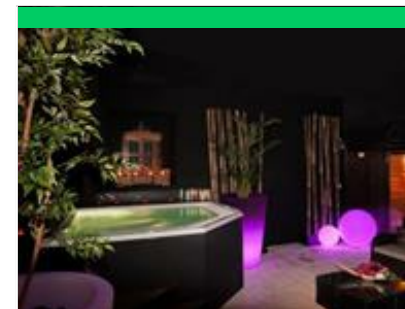

m2

Venez vous ressourcer dans cet ancien corps de ferme entièrement rénové et remis à neuf. Situé à quelques mètres de la Loire à vélo, cet hébergement de 80m<sup>2</sup> vous offrira le plus grand confort dans un cadre alliant tranquillité et dépaysement. Idéal aussi pour un séjour entre amis ou en famille !

## Lounge and Spa

☎ 02 38 35 54 97 ☎ 06 86 16 62 69  
805 route de Sully

🌐 <https://www.loungespa.fr/>

3.9 km

📍 BRAY-SAINT-AIGNAN 🌿 2

"Lounge & Spa est un spa en accès privatif avec un restaurant également en accès privatif, sur réservation. Au sein d'un lieu calme et romantique à la décoration raffinée, de multiples formules vous sont proposées en terme de bien être, gastronomie et événementiel." Location de la salle pour événements de type anniversaires / mariages / réception diverses / enterrement de vie de jeune fille / séminaires d'entreprise... Formules disponibles en carte cadeau.