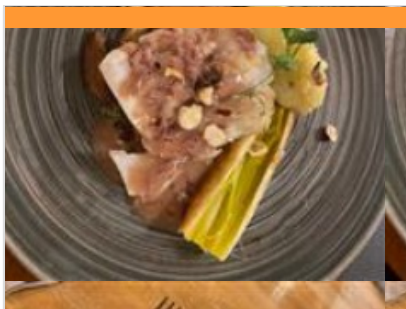

Le Grand Saint-Benoit

☎ 02 38 35 11 92
7 place St-André

🌐 [http://www.restaurant-grand-saint-benoit](http://www.restaurant-grand-saint-benoit.fr)

2.3 km

📍 SAINT-BENOIT-SUR-LOIRE 🍴 1

Entouré de son équipe Sébastien ARRONDEAU vous fera découvrir sa cuisine authentique élaboré à partir de produits frais de saison. A la belle saison vous pouvez déjeuner ou dîner en terrasse.