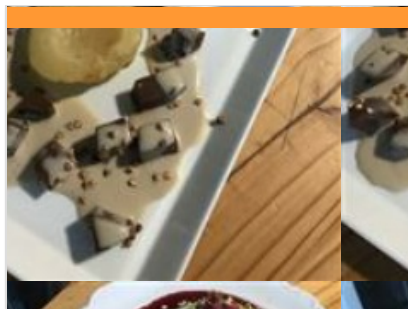

## A la table des Célestes

☎ 06 03 43 27 74  
3 place St André

2.3 km

📍 SAINT-BENOIT-SUR-LOIRE 🍴 2

C'est tout nouveau à Saint Benoît sur Loire ! Stéphanie vous ouvre les portes de son restaurant 100% vegan en vous proposant de délicieuses recettes faites maison élaborées à partir de produits issus de l'agriculture biologique et garantis sans produit d'origine animale.